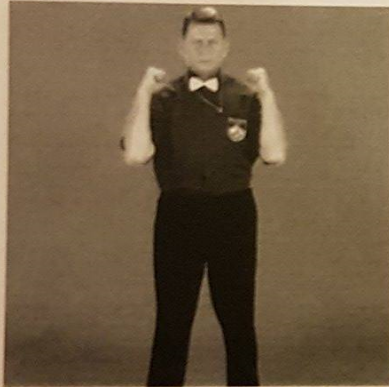

ROZPOCZĘCIE WALKI

NA MIEJSCA
zaproszenie zawodników
na matę

SHOMEN NI REI
ukłon dla publiczności

SHUSHIN NI REI
ukłon dla sędziów

OTOGAI NI REI
zawodnicy kłaniają się sobie
nawzajem

KAMAE TE
zawodnicy przyjmują pozycję
do walki

HAJIME
rozpoczęcie walki

GESTY SĘDZIEGO MATY PODCZAS WALKI

CHUI
ostrzeżenie

GENTEN
kara - minus pół punktu

SHIKAKU
dyskwalifikacja

GESTY SĘDZIEGO LINIOWEGO PODCZAS WALKI

WAZA-ARI
technika oceniona na pół punktu

IPPON
technika oceniona na cały punkt
koniec walki

nic nie było

nie widziałem

zawodnik/zawodnicy fauluja

OGŁOSZENIE WERDYKTU

sędziowie liniowi wskazują
zwycięzcę

walka remisowa

sędzia maty wskazuje
zwycięzcę