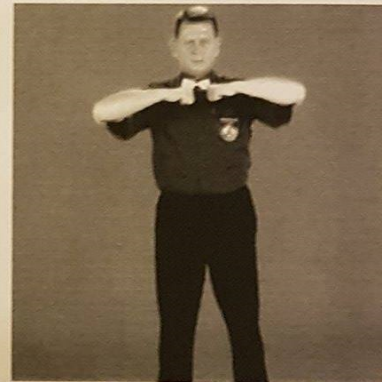

ROZPOCZĘCIE WALKI

NA MIEJSCA
zaproszenie zawodników
na matę

SHOMEN NI REI
ukłon dla publiczności

SHUSHIN NI REI
ukłon dla sędziów

OTOGAI NI REI
zawodnicy kłaniają się sobie
nawzajem

KAMAE TE
zawodnicy przyjmują pozycję
do walki

HAJIME
rozpoczęcie walki

GESTY SĘDZIEGO MATY PODCZAS WALKI

CHUI
ostrzeżenie

GENTEN
kara - minus pół punktu

SHIKAKU
dyskwalifikacja

GESTY SĘDZIEGO LINIOWEGO PODCZAS WALKI

WAZA-ARI
technika oceniona na pół punktu

IPPON
technika oceniona na cały punkt
koniec walki

nic nie było

nie widziałem

zawodnik/zawodnicy fauluja

OGŁOSZENIE WERDYKTU

sędziowie liniowi wskazują
zwycięzcę

walka remisowa

sędzia maty wskazuje
zwycięzcę