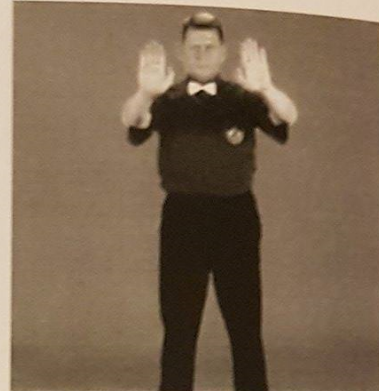

ROZPOCZĘCIE WALKI

NA MIEJSCA
zaproszenie zawodników
na matę

SHOMEN NI REI
ukłon dla publiczności

SHUSHIN NI REI
ukłon dla sędziów

OTOGAI NI REI
zawodnicy kłaniają się sobie
nawzajem

KAMAE TE
zawodnicy przyjmują pozycję
do walki

HAJIME
rozpoczęcie walki

GESTY SĘDZIEGO MATY PODCZAS WALKI

CHUI
ostrzeżenie

GENTEN
kara - minus pół punktu

SHIKAKU
dyskwalifikacja

GESTY SĘDZIEGO LINIOWEGO PODCZAS WALKI

WAZA-ARI
technika oceniona na pół punktu

IPPON
technika oceniona na cały punkt
koniec walki

nic nie było

nie widziałem

zawodnik/zawodnicy fauluja

OGŁOSZENIE WERDYKTU

sędziowie liniowi wskazują
zwycięzcę

walka remisowa

sędzia maty wskazuje
zwycięzcę