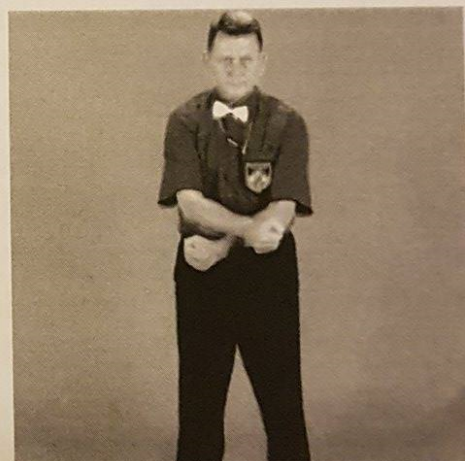

HAJIME
rozpoczęcie walki

GESTY SĘDZIEGO MATY PODCZAS WALKI

CHUI
ostrzeżenie

GENTEN
kara - minus pół punktu

SHIKAKU
dyskwalifikacja

GESTY SĘDZIEGO LINIOWEGO PODCZAS WALKI

WAZA-ARI
technika oceniona na pół punktu

IPPON
technika oceniona na cały punkt
koniec walki

nic nie było

nie widziałem

zawodnik/zawodnicy fauluja

OGŁOSZENIE WERDYKTU

sędziowie liniowi wskazują
zwycięzcę

walka remisowa

sędzia maty wskazuje
zwycięzcę