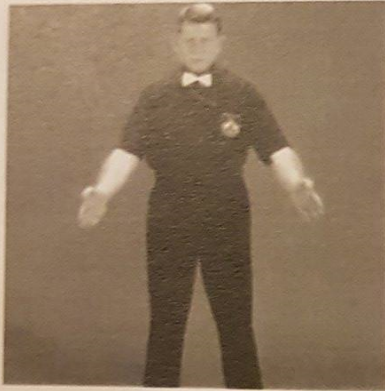

ROZPOCZĘCIE WALKI

NA MIEJSCA
zaproszenie zawodników
na matę

SHOMEN NI REI
ukłon dla publiczności

SHUSHIN NI REI
ukłon dla sędziów

OTOGAI NI REI
zawodnicy kłaniają się sobie
nawzajem

KAMAE TE
zawodnicy przyjmują pozycję
do walki

HAJIME
rozpoczęcie walki

GESTY SĘDZIEGO MATY PODCZAS WALKI

CHUI
ostrzeżenie

GENTEN
kara - minus pół punktu

SHIKAKU
dyskwalifikacja

GESTY SĘDZIEGO LINIOWEGO PODCZAS WALKI

WAZA-ARI
technika oceniona na pół punktu

IPPON
technika oceniona na cały punkt
koniec walki

nic nie było

nie widziałem

zawodnik/zawodnicy fauluja

OGŁOSZENIE WERDYKTU

sędziowie liniowi wskazują
zwycięzcę

walka remisowa

sędzia maty wskazuje
zwycięzcę