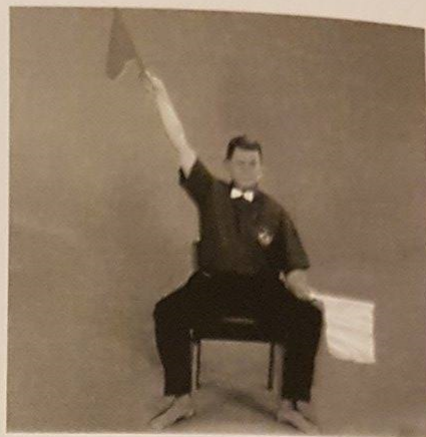

HAJIME
rozpoczęcie walki

GESTY SĘDZIEGO MATY PODCZAS WALKI

CHUI
ostrzeżenie

GENTEN
kara - minus pół punktu

SHIKAKU
dyskwalifikacja

GESTY SĘDZIEGO LINIOWEGO PODCZAS WALKI

WAZA-ARI
technika oceniona na pół punktu

IPPON
technika oceniona na cały punkt
koniec walki

nic nie było

nie widziałem

zawodnik/zawodnicy fauluja

OGŁOSZENIE WERDYKTU

sędziowie liniowi wskazują
zwycięzcę

walka remisowa

sędzia maty wskazuje
zwycięzcę