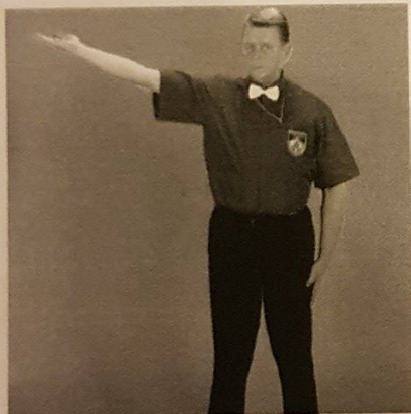

HAJIME
rozpoczęcie walki

GESTY SĘDZIEGO MATY PODCZAS WALKI

CHUI
ostrzeżenie

GENTEN
kara - minus pół punktu

SHIKAKU
dyskwalifikacja

GESTY SĘDZIEGO LINIOWEGO PODCZAS WALKI

WAZA-ARI
technika oceniona na pół punktu

IPPON
technika oceniona na cały punkt
koniec walki

nic nie było

nie widziałem

zawodnik/zawodnicy fauluja

OGŁOSZENIE WERDYKTU

sędziowie liniowi wskazują
zwycięzcę

walka remisowa

sędzia maty wskazuje
zwycięzcę