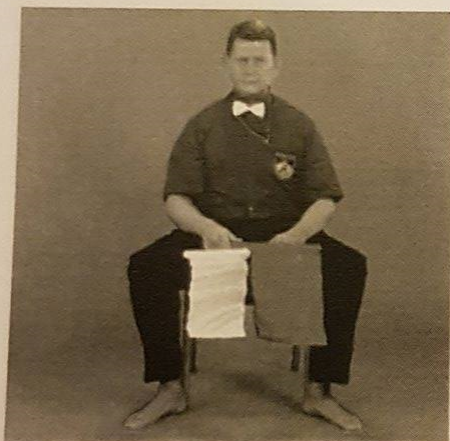

HAJIME
rozpoczęcie walki

GESTY SĘDZIEGO MATY PODCZAS WALKI

CHUI
ostrzeżenie

GENTEN
kara - minus pół punktu

SHIKAKU
dyskwalifikacja

GESTY SĘDZIEGO LINIOWEGO PODCZAS WALKI

WAZA-ARI
technika oceniona na pół punktu

IPPON
technika oceniona na cały punkt
koniec walki

nic nie było

nie widziałem

zawodnik/zawodnicy fauluja

OGŁOSZENIE WERDYKTU

sędziowie liniowi wskazują
zwycięzcę

walka remisowa

sędzia maty wskazuje
zwycięzcę