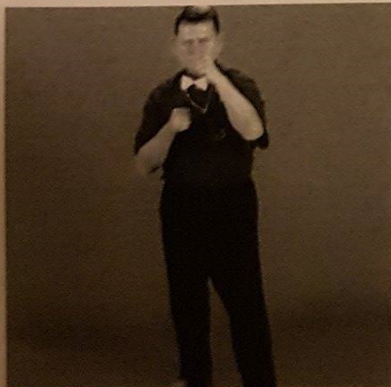

ROZPOCZĘCIE WALKI

NA MIEJSCA
zaproszenie zawodników
na matę

SHOMEN NI REI
ukłon dla publiczności

SHUSHIN NI REI
ukłon dla sędziów

OTOGAI NI REI
zawodnicy kłaniają się sobie
nawzajem

KAMAE TE
zawodnicy przyjmują pozycję
do walki

HAJIME
rozpoczęcie walki

GESTY SĘDZIEGO MATY PODCZAS WALKI

CHUI
ostrzeżenie

GENTEN
kara - minus pół punktu

SHIKAKU
dyskwalifikacja

GESTY SĘDZIEGO LINIOWEGO PODCZAS WALKI

WAZA-ARI
technika oceniona na pół punktu

IPPON
technika oceniona na cały punkt
koniec walki

nic nie było

nie widziałem

zawodnik/zawodnicy fauluja

OGŁOSZENIE WERDYKTU

sędziowie liniowi wskazują
zwycięzcę

walka remisowa

sędzia maty wskazuje
zwycięzcę