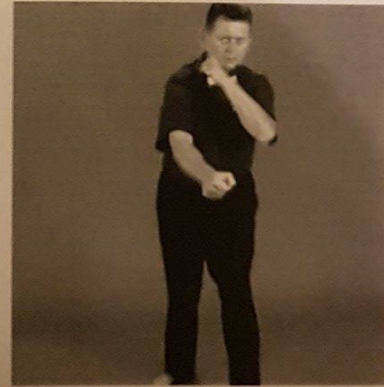

ROZPOCZĘCIE WALKI

NA MIEJSCA
zaproszenie zawodników
na matę

SHOMEN NI REI
ukłon dla publiczności

SHUSHIN NI REI
ukłon dla sędziów

OTOGAI NI REI
zawodnicy kłaniają się sobie
nawzajem

KAMAE TE
zawodnicy przyjmują pozycję
do walki

HAJIME
rozpoczęcie walki

GESTY SĘDZIEGO MATY PODCZAS WALKI

CHUI
ostrzeżenie

GENTEN
kara - minus pół punktu

SHIKAKU
dyskwalifikacja

GESTY SĘDZIEGO LINIOWEGO PODCZAS WALKI

WAZA-ARI
technika oceniona na pół punktu

IPPON
technika oceniona na cały punkt
koniec walki

nic nie było

nie widziałem

zawodnik/zawodnicy fauluja

OGŁOSZENIE WERDYKTU

sędziowie liniowi wskazują
zwycięzcę

walka remisowa

sędzia maty wskazuje
zwycięzcę