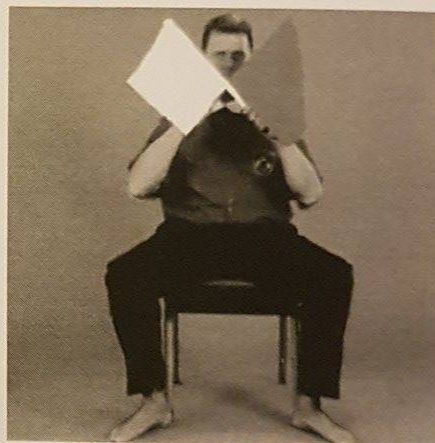

nie widziałem