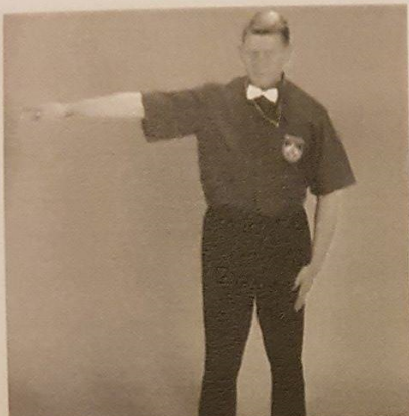

ROZPOCZĘCIE WALKI

NA MIEJSCA
zaproszenie zawodników
na matę

SHOMEN NI REI
ukłon dla publiczności

SHUSHIN NI REI
ukłon dla sędziów

OTOGAI NI REI
zawodnicy kłaniają się sobie
nawzajem

KAMAE TE
zawodnicy przyjmują pozycję
do walki

HAJIME
rozpoczęcie walki

GESTY SĘDZIEGO MATY PODCZAS WALKI

CHUI
ostrzeżenie

GENTEN
kara - minus pół punktu

SHIKAKU
dyskwalifikacja

GESTY SĘDZIEGO LINIOWEGO PODCZAS WALKI

WAZA-ARI
technika oceniona na pół punktu

IPPON
technika oceniona na cały punkt
koniec walki

nic nie było

nie widziałem

zawodnik/zawodnicy fauluja

OGŁOSZENIE WERDYKTU

sędziowie liniowi wskazują
zwycięzcę

walka remisowa

sędzia maty wskazuje
zwycięzcę