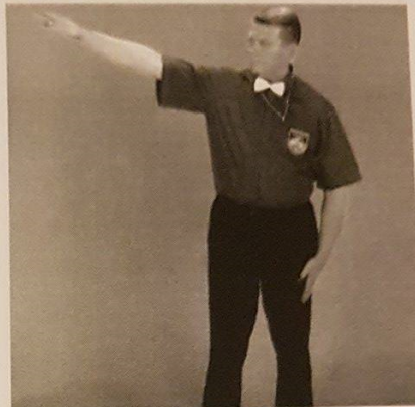

ROZPOCZĘCIE WALKI

NA MIEJSCA
zaproszenie zawodników
na matę

SHOMEN NI REI
ukłon dla publiczności

SHUSHIN NI REI
ukłon dla sędziów

OTOGAI NI REI
zawodnicy kłaniają się sobie
nawzajem

KAMAE TE
zawodnicy przyjmują pozycję
do walki

HAJIME
rozpoczęcie walki

GESTY SĘDZIEGO MATY PODCZAS WALKI

CHUI
ostrzeżenie

GENTEN
kara - minus pół punktu

SHIKAKU
dyskwalifikacja

GESTY SĘDZIEGO LINIOWEGO PODCZAS WALKI

WAZA-ARI
technika oceniona na pół punktu

IPPON
technika oceniona na cały punkt
koniec walki

nic nie było

nie widziałem

zawodnik/zawodnicy fauluja

OGŁOSZENIE WERDYKTU

sędziowie liniowi wskazują
zwycięzcę

walka remisowa

sędzia maty wskazuje
zwycięzcę